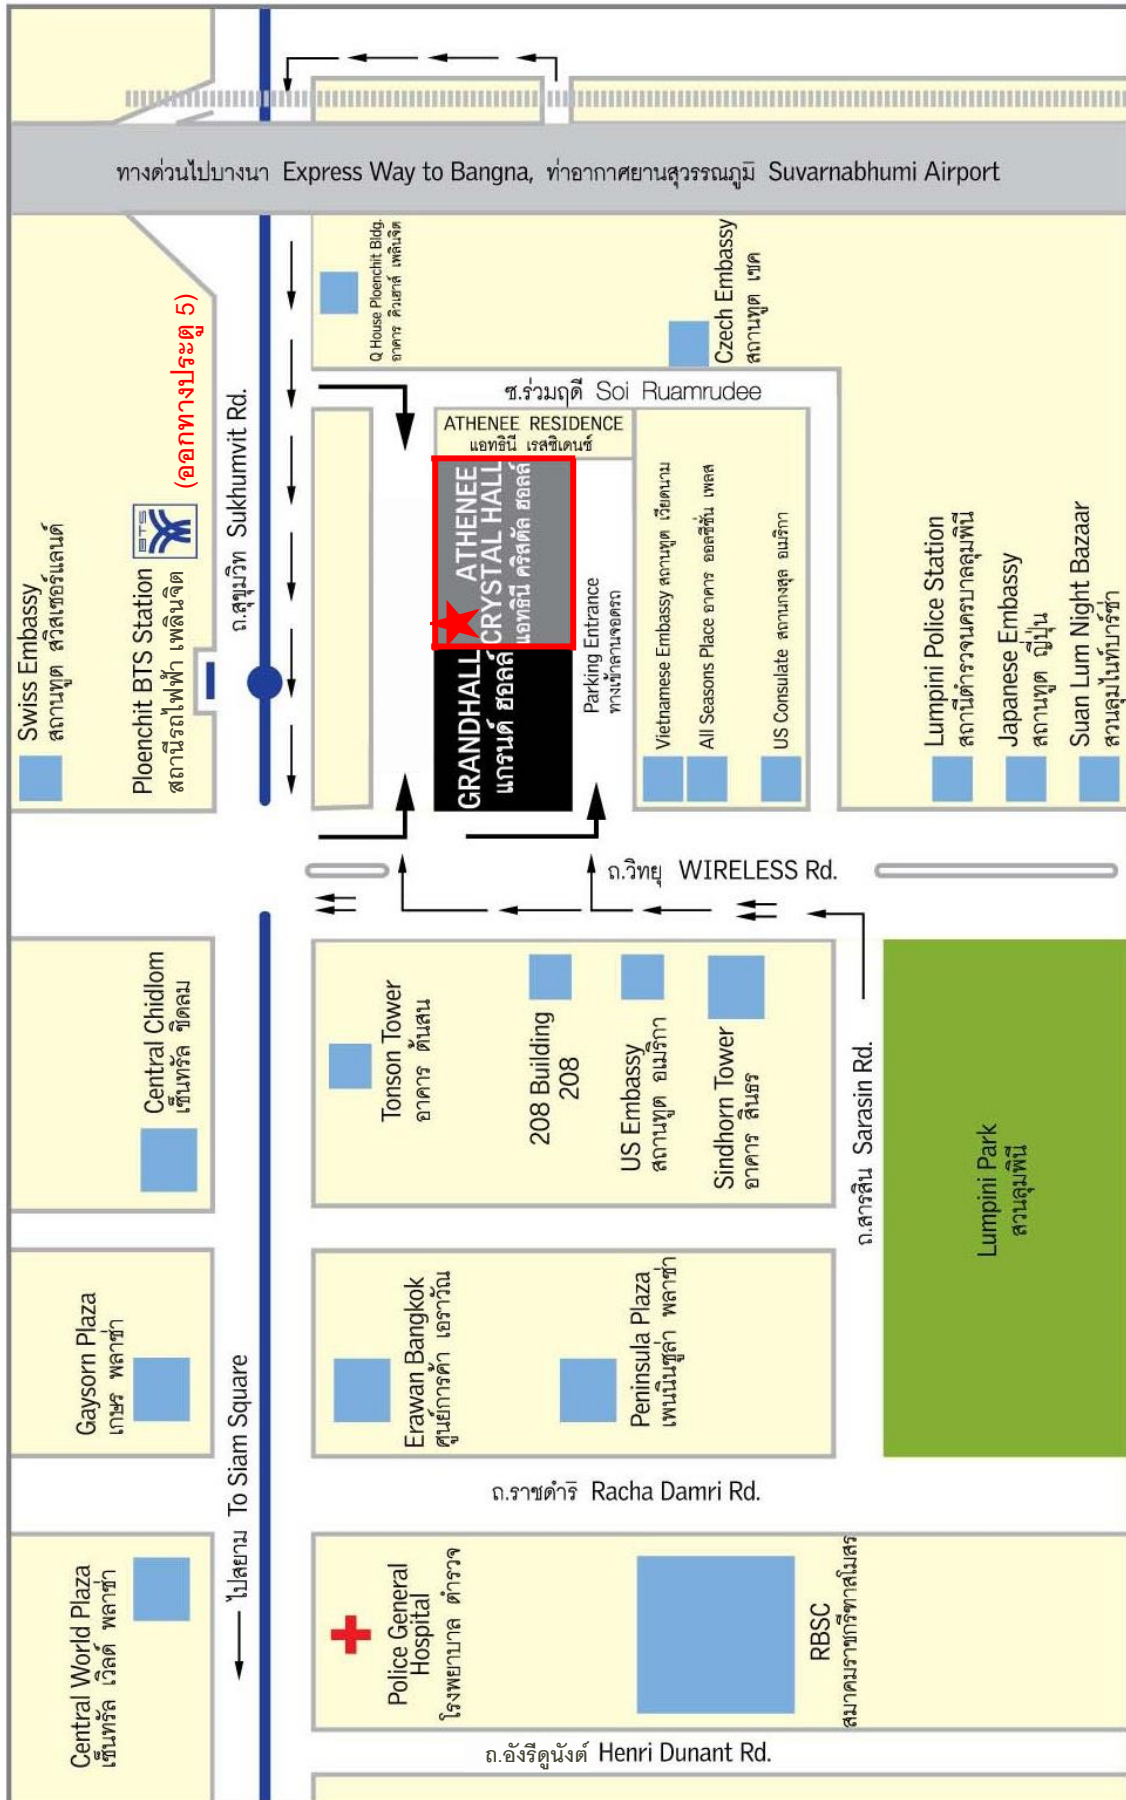

แผนที่โรงแรม ดิ แอทธินี โฮเทล แบงค็อก (ชื่อเดิม โรงแรมพลาซ่า แอทธินี กรุงเทพฯ)

หมายเหตุ: สามารถเดินทางโดยขนส่งสาธารณะ ดังนี้

- รถไฟฟ้า BTS สายสีฟ้า
- รถไฟฟ้าใต้ดิน MRT สายสุขุมวิท
- รถบัส สาย 17 (ปอ.), 2, 40, 40 (ปอ.), 501 (ปอ.), 511 (ปอ.), 76 (ปอ.)